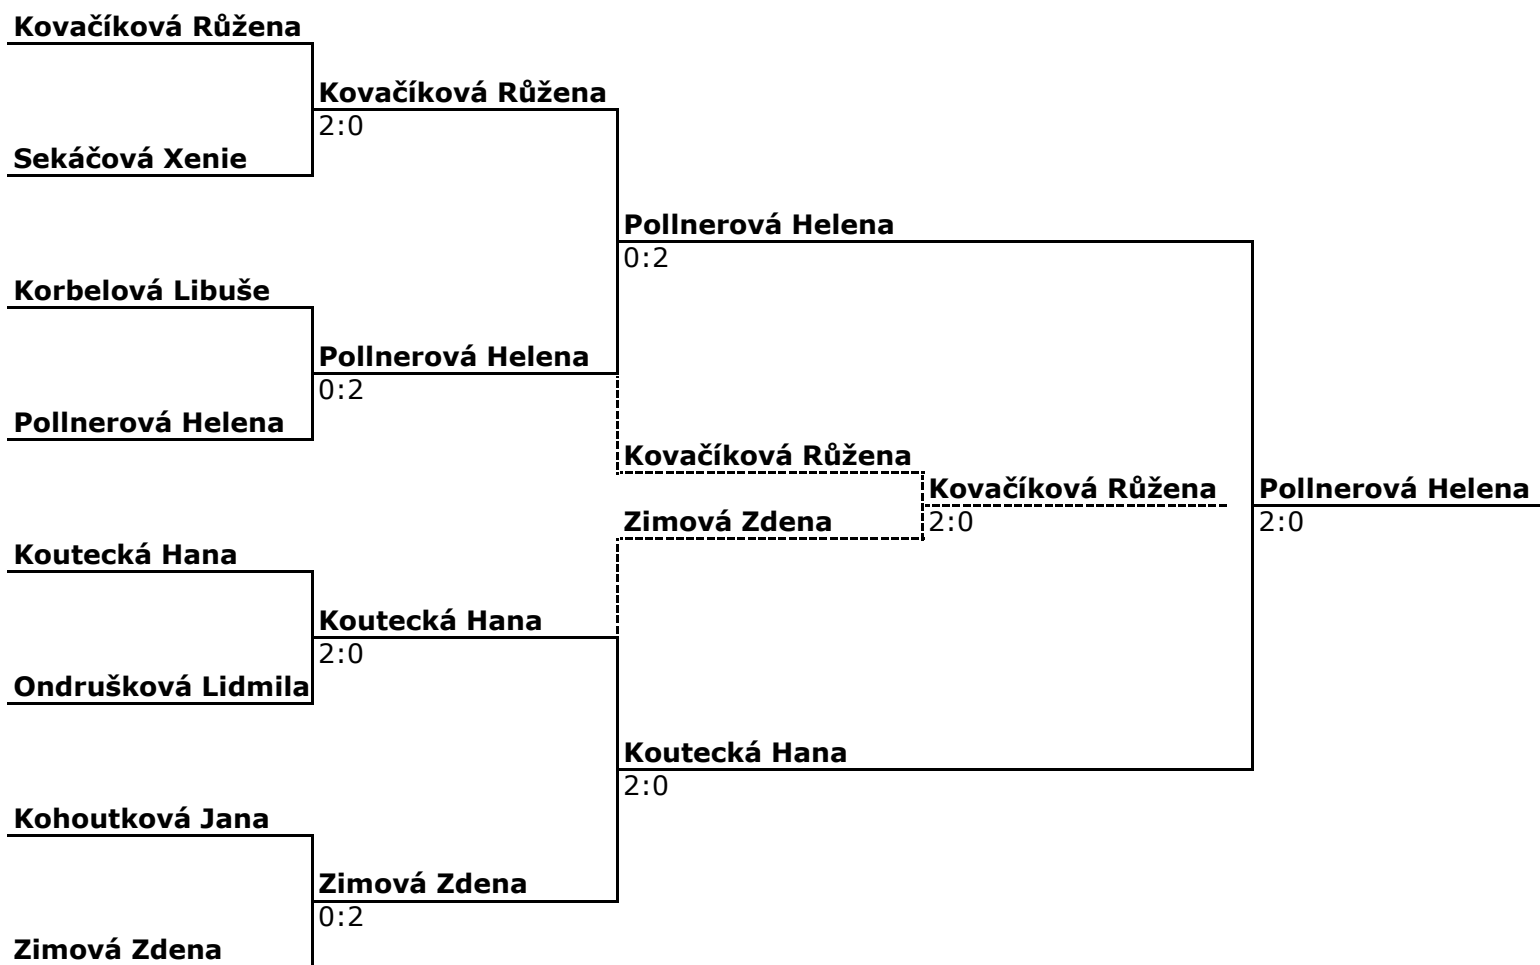

Pavouk

Utkání

			1.set						2.set						SV					Utk	
			PI	Do	Ch	Ce	SV	B	PI	Do	Ch	Ce	SV	B	BC	I	II	III	Ce		
1.	1-8	16:00	Kovačiková Růžena	65	36	0	101		1	68	24	0	92		1	2			193	1	Č1
			Sekáčová Xenie	56	17	3	73		0	49	27	1	76		0	0			149	0	Postup: Kovačiková Růžena
2.	4-5	16:20	Korbelová Libuše	54	27	2	81		0	58	26	2	84		0	0			165	0	Č2
			Pollnerová Helena	66	34	0	100		1	63	22	2	85		1	2			185	1	Postup: Pollnerová Helena
3.	2-7	16:40	Koutecká Hana	1	0	0	1		1	1	0	0	1		1	2			2	1	Č3
			Ondrušková Lidmila	0	0	0	0		0	0	0	0	0	0		0	0		0	0	Postup: Koutecká Hana
4.	3-6	17:00	Kohoutková Jana	0	0	0	0		0	0	0	0		0	0				0	0	Č4
			Zimová Zdena	1	0	0	1		1	1	0	0	1		1	2			2	1	Postup: Zimová Zdena
5.	Č1-Č2	17:20	Kovačiková Růžena	60	16	1	76		0	61	24	1	85		0	0			161	0	S1/SP1
			Pollnerová Helena	60	33	1	93		1	56	33	3	89		1	2			182	1	Postup: Pollnerová Helena
6.	C3-C4	17:40	Koutecká Hana	57	33	0	90		1	57	25	2	82		1	2			172	1	S2/SP2
			Zimová Zdena	62	17	2	79		0	52	23	2	75		0	0			154	0	Postup: Koutecká Hana
7.	SP1-SP2	18:00	Kovačiková Růžena	56	17	3	73		1	68	9	5	77		1	2			150	1	3.místo: Kovačiková Růžena
			Zimová Zdena	50	18	4	68		0	51	15	5	66		0	0			134	0	
8.	S1-S2	18:20	Pollnerová Helena	61	25	2	86		1	65	25	2	90		1	2			176	1	Vítěz: Pollnerová Helena
			Koutecká Hana	54	25	2	79		0	56	15	4	71		0	0			150	0	

SV = Sudden Victory (Náhlá smrt)